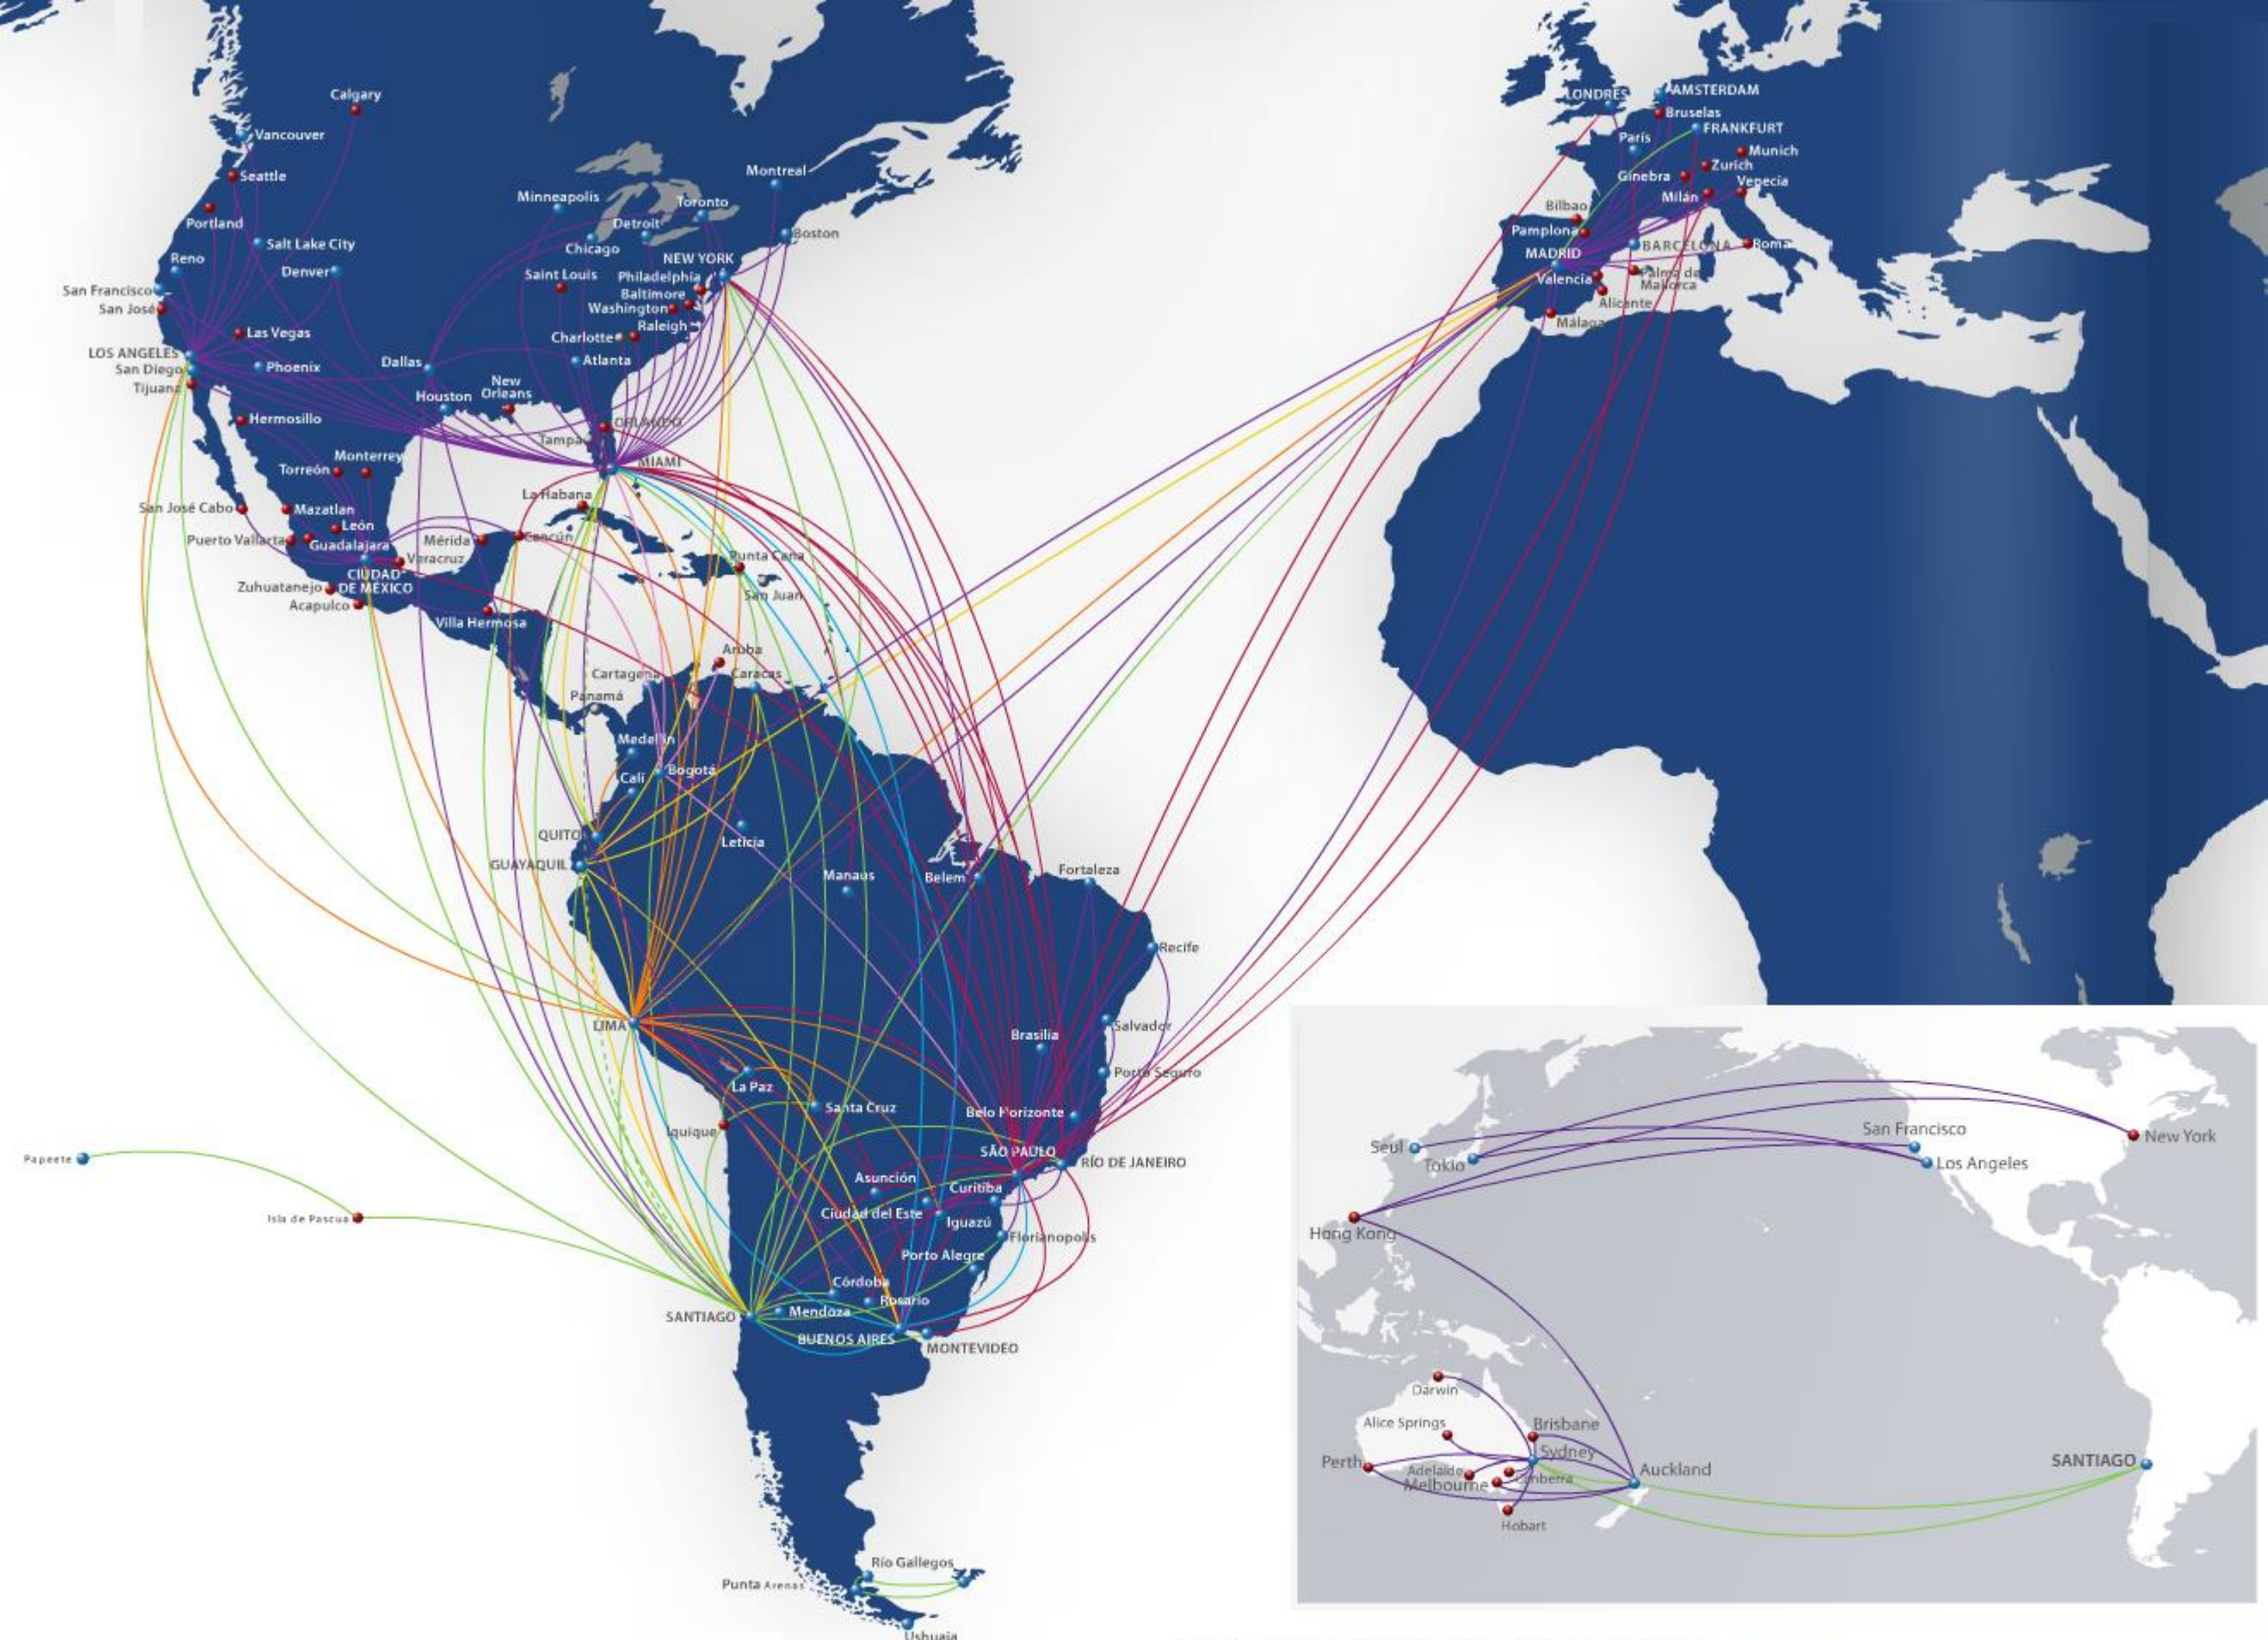

- Rota: LAN Airline + LAN Airline Routes
- Rota: LAN Argentina + LAN Argentina Routes
- Rota: LAN Peru + LAN Peru Routes
- Rota: LAN Ecuador + LAN Ecuador Routes
- Rota: LAN Colombia + LAN Colombia Routes

Destinos pasajeros y carga / Passenger and cargo destinations ●
 Destinos solo pasajeros / Passenger-only destinations ●
 Destinos solo carga / Cargo-only destinations ●

Rutas LAN Argentina / LAN Argentina Routes —
 Rutas LAN Airlines / LAN Airlines Routes —
 Rutas LAN Perú / LAN Peru Routes —
 Rutas LAN Ecuador / LAN Ecuador Routes —
 Rutas LAN Colombia / LAN Colombia Routes —
 Rutas TAM / TAM Routes —
 Acuerdos comerciales con otras líneas aéreas / Commercial agreements with other airlines —
 Vuelos estacionales / Seasonal Flights - - -