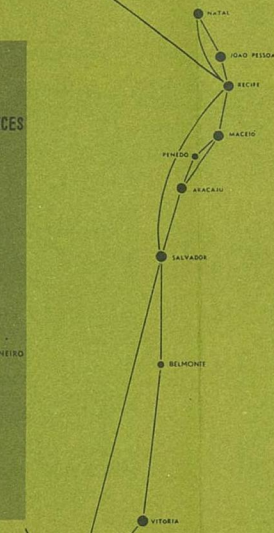

# VARIG 1955

**VARIG 1956**

# VARIG 1958

Fly **VARIG**  
between  
the 3 AMERICAS

**VARIG 1958**

NEW YORK

CD. TRUJILLO

PORT OF SPAIN

BELEM

SÃO LUIZ  
FORTALEZA  
NATAL  
JOÃO PESSOA  
RECIFE  
MACEIÓ  
PENEDO  
ARACAJÚ  
SALVADOR/BAHIA  
VITORIA

RIO DE JANEIRO  
SÃO PAULO  
PORTO ALEGRE  
PELOTAS  
MONTEVIDEO  
BUENOS AIRES

**VARIG NETWORK IN SOUTHERN BRAZIL**

SCALE  
0 50 100 150 200 250 km